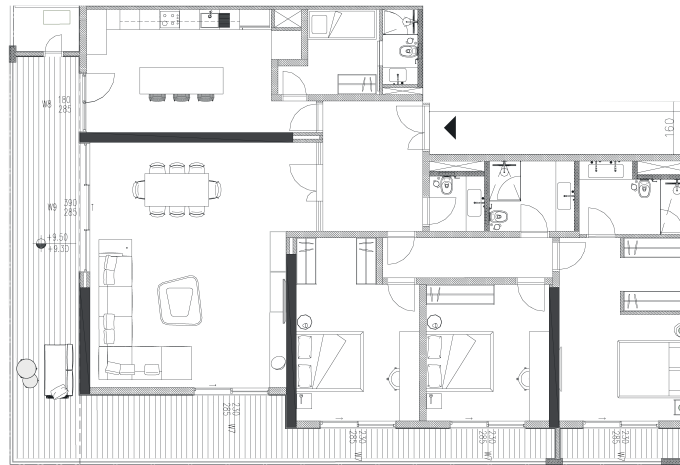

بنايات 250م² في مجمع اليرموك السكني

تمتاز هذه البنايات بوحداتها السكنية التي تتجاوز مساحتها 250 متر مربع. حيث توفر لساكنيها غرفتي نوم، بالإضافة إلى الجناح الرئيسي وجناح خاص لمديرة المنزل، مع ممر (موزع) لضمان الخصوصية.

مساحات الوحدات السكنية

283.60م²

وسائل الراحة والترفيه في مجمع اليرموك السكني

تقسيمات الوحدات السكنية

هذه الوحدات السكنية تمتاز
باحتوائها على شرفة
كاملة، مساحتها 55 م²

تحتوي هذه الوحدات السكنية على:

• غرفة معيشة وطعام

• مدخل

• حمام للضيوف

• مطبخ

• غرفة نوم 1

• غرفة نوم 2

• حمام

+ الجناح الرئيسي (غرفة نوم +

حمام)

+ جناح مدبرة المنزل (غرفة +

حمام)

• ممر (موزع)